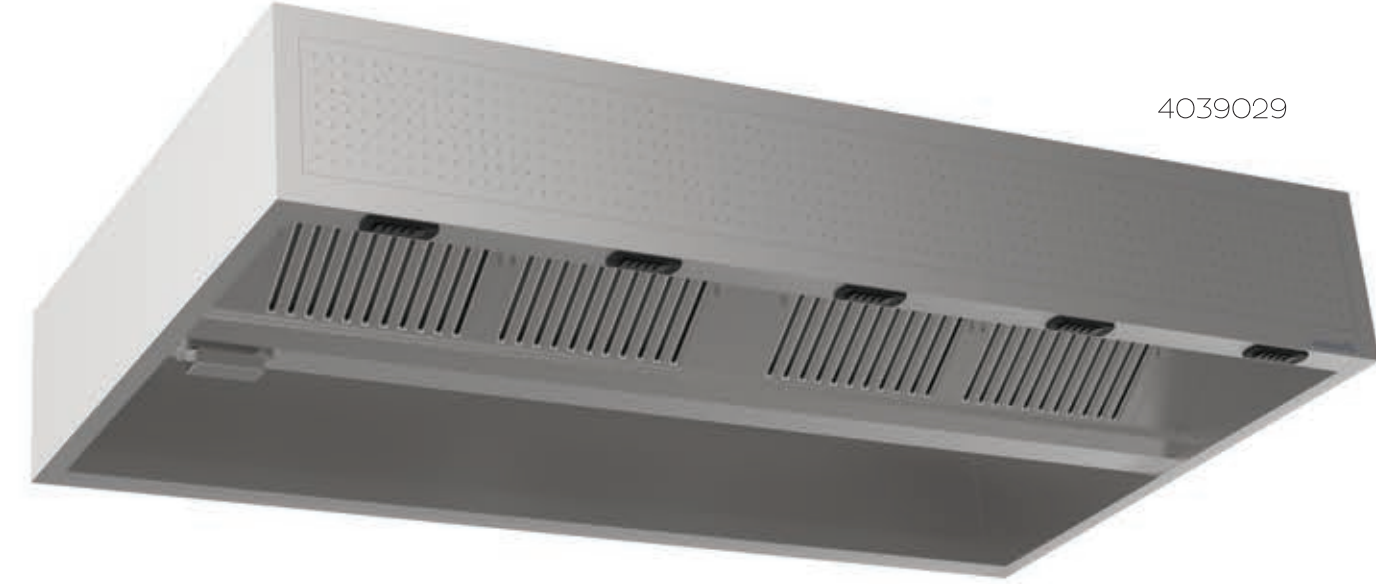

Hava Perdeli Davlumbazlar / Orta Tip

4039029

Kod	Ölçü (mm)	Fiyat
4039020	2000x1470x500	2.191 €
4039021	2500x1470x500	2.640 €
4039022	3000x1470x500	3.089 €
4039023	3500x1470x500	3.538 €
4039024	4000x1470x500	3.987 €
4039025	2000x1970x500	2.410 €
4039026	2500x1970x500	2.881 €
4039027	3000x1970x500	3.353 €
4039028	3500x1970x500	3.824 €
4039029	4000x1970x500	4.295 €
4039030	4500x1970x500	4.767 €
4039031	3000x2470x500	3.616 €
4039032	3500x2470x500	4.110 €
4039033	4000x2470x500	4.604 €
4039034	4500x2470x500	5.098 €
4039035	5000x2470x500	5.592 €
4039036	5500x2470x500	6.086 €
4039037	6000x2470x500	6.580 €
4039038	6500x2470x500	7.073 €