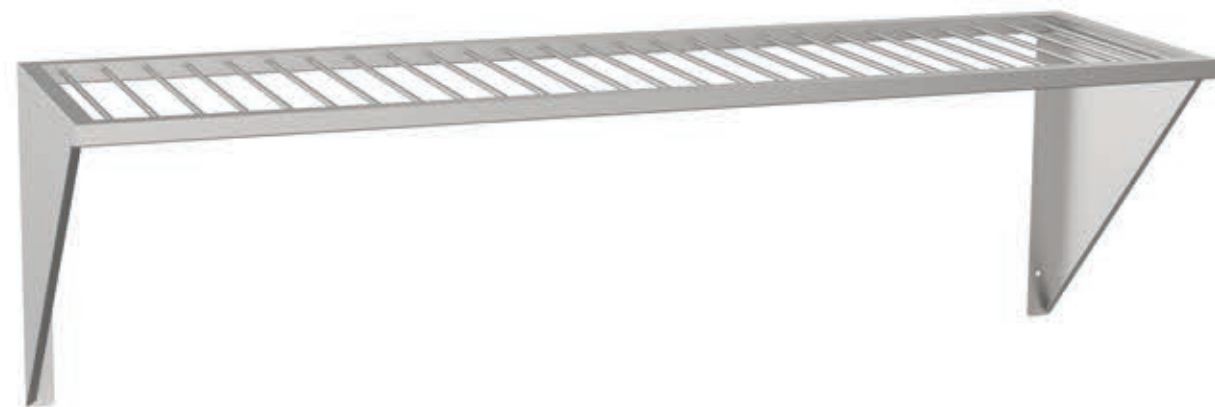

Tava Rafı

4051042

Kod	Ölçü (mm)	Fiyat
4051041	2000x400x300	306 €
4051042	2500x400x300	394 €
4051043	3000x400x300	450 €
4051044	3500x400x300	538 €
4051045	4000x400x300	593 €
4051046	4500x400x300	649 €
4051047	5000x400x300	704 €
4051048	5500x400x300	792 €
4051049	6000x400x300	1.046 €