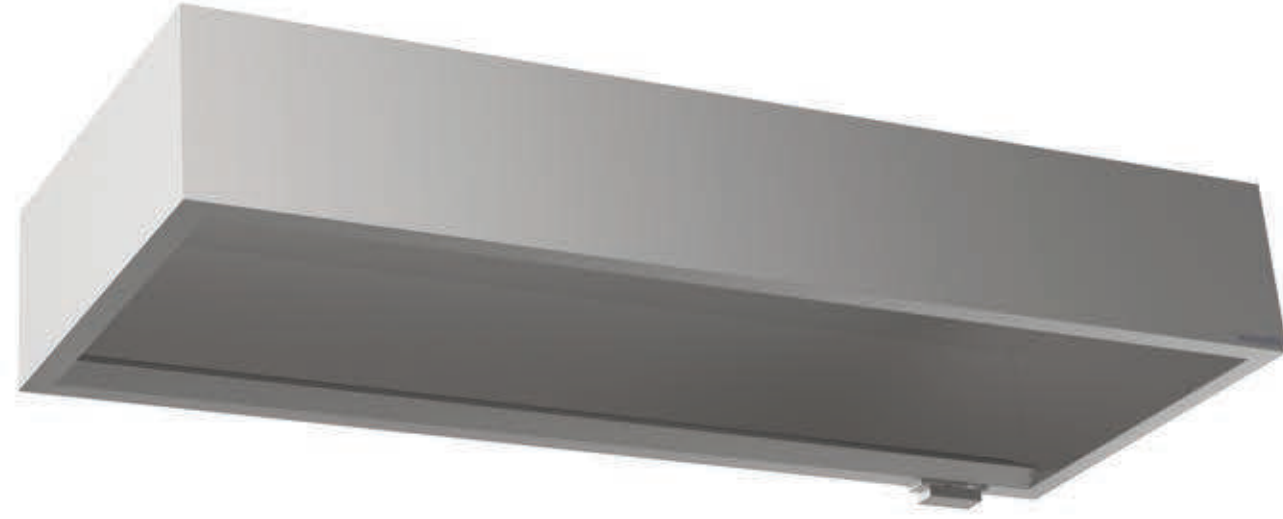

Duvar Tipi/ Filtresiz

4030015

Kod	Ölçü (mm)	Fiyat
4030001	600x600x400	172 €
4030002	800x600x400	208 €
4030003	1000x600x400	243 €
4030004	1200x600x400	278 €
4030005	1500x600x400	330 €
4030006	1000x800x400	316 €
4030007	1500x800x400	423 €
4030008	2000x800x400	530 €
4030009	2500x800x400	636 €
4030010	3000x800x400	783 €
4030011	3500x800x400	890 €
4030012	4000x800x400	996 €
4030013	1000x970x400	353 €
4030014	1500x970x400	467 €
4030015	2000x970x400	582 €
4030016	2500x970x400	696 €
4030017	3000x970x400	859 €
4030018	3500x970x400	973 €
4030019	4000x970x400	1.088 €
4030020	1000x1170x400	396 €
4030021	1500x1170x400	519 €
4030022	2000x1170x400	643 €
4030023	2500x1170x400	766 €
4030024	3000x1170x400	948 €
4030025	3500x1170x400	1.071 €
4030026	4000x1170x400	1.195 €
4030027	1000x1470x400	460 €
4030028	1500x1470x400	597 €
4030029	2000x1470x400	734 €
4030030	2500x1470x400	871 €
4030031	3000x1470x400	1.081 €
4030032	3500x1470x400	1.218 €
4030033	4000x1470x400	1.355 €

Kod	Ölçü (mm)	Fiyat
4030055	600x600x500	193 €
4030056	800x600x500	230 €
4030057	1000x600x500	268 €
4030058	1200x600x500	305 €
4030059	1500x600x500	361 €
4030060	1000x800x500	363 €
4030061	1500x800x500	484 €
4030062	2000x800x500	604 €
4030063	2500x800x500	725 €
4030064	3000x800x500	886 €
4030065	3500x800x500	1.006 €
4030066	4000x800x500	1.127 €
4030067	1000x970x500	408 €
4030068	1500x970x500	538 €
4030069	2000x970x500	668 €
4030070	2500x970x500	798 €
4030071	3000x970x500	977 €
4030072	3500x970x500	1.107 €
4030073	4000x970x500	1.237 €
4030074	1000x1170x500	460 €
4030075	1500x1170x500	602 €
4030076	2000x1170x500	743 €
4030077	2500x1170x500	885 €
4030078	3000x1170x500	1.084 €
4030079	3500x1170x500	1.226 €
4030080	4000x1170x500	1.367 €
4030081	1000x1470x500	539 €
4030082	1500x1470x500	697 €
4030083	2000x1470x500	855 €
4030084	2500x1470x500	1.014 €
4030085	3000x1470x500	1.245 €
4030086	3500x1470x500	1.404 €
4030087	4000x1470x500	1.562 €