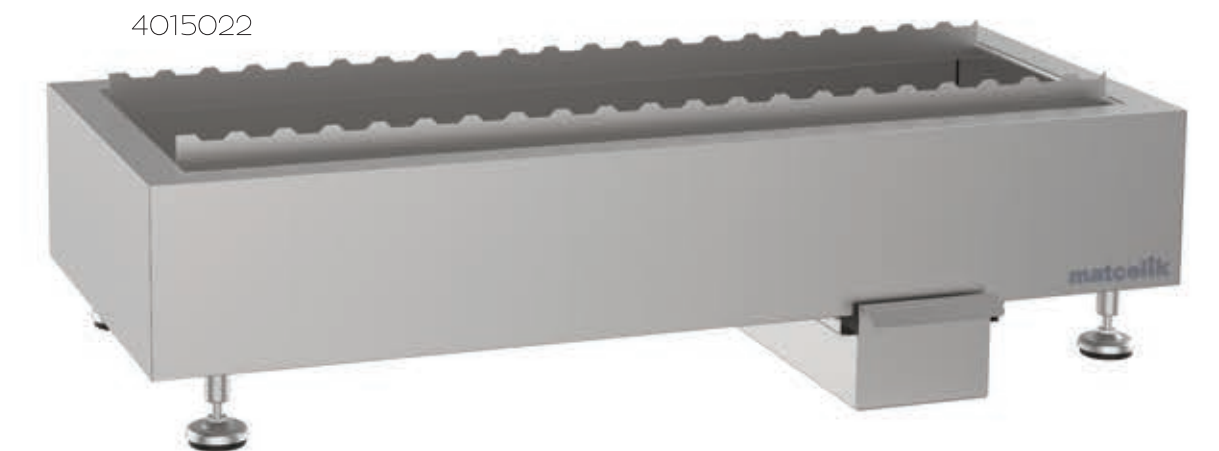

Mangal Üzeri Paslanmaz Dinlendirici

4015019

Kod	Ölçü (mm)	Fiyat
4015019	1000x200x250	263 €
4015020	1500x200x250	358 €
4015021	2000x200x250	474 €

Kebap Mangalı

4015022

Kod	Ölçü (mm)	Fiyat
4015022	1000x500x250	505 €
4015023	1500x500x250	709 €
4015024	2000x500x250	916 €