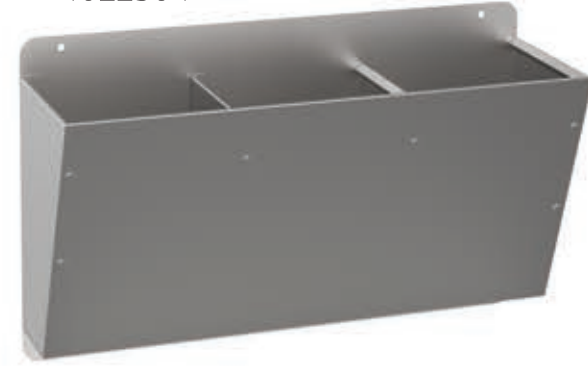

Peçetelik

4022503

Kod	Fiyat
4022503	110 €

Bone Rafı

4022504

Kod	Fiyat
4022504	131 €

Çoklu El Yıkama Eviyesi

4022507