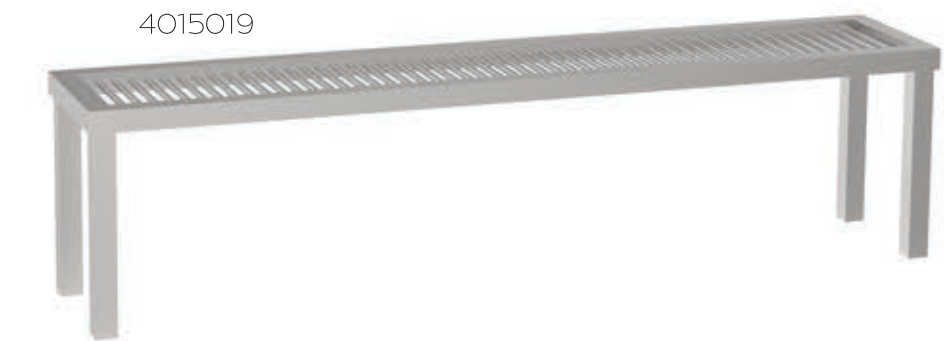

Mangal Üzeri Paslanmaz Dinlendirici

4015019

Kod	Ölçü (mm)	Fiyat
4015019	1000x200x250	263 €
4015020	1500x200x250	358 €
4015021	2000x200x250	474 €