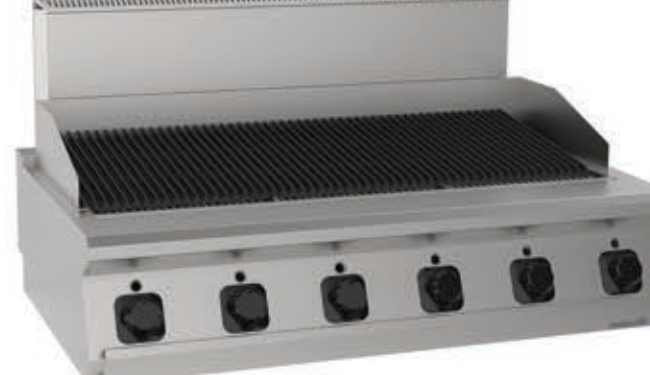

Gazlı Sulu Izgara

4012038

4012039

4012040

Kod	Ölçü (mm)	Güç	Gaz Girişi	Fiyat
4012038	400x700x285	6 kW	3/4"	968 €
4012039	800x700x285	12 kW	3/4"	1.669 €
4012040	1200x700x285	18 kW	3/4"	2.148 €

Piştirme yüzeyinde mükemmel ısı dağılımı sağlanmıştır. Yağ oranı yüksek ürünlerin pişmesine uygun yağ yönlendirme sistemi vardır. Döküm izgaralardan oluşan piştirme yüzeyi vardır. Alev ayarlı gaz muslukları emniyet ventilli ve korumalı pilot grupludur. Alev sönməsi durumunda gaz kesici termokupl devreye girer. Paslanmaz çelik, yüksek verimli brülörler kullanılmıştır. Her brülör ayrı musluklarla kumanda edilir, izgaranın farklı bölümlerinde farklı ısılarda piştirme yapılabilir. Yağ drenaj kanallı ve çekmecelidir. 2 mm kalınlığındaki AISI 304 kalite üst tabla darbelere dayanıklıdır. Kontrol düğmelerinin özel dizaynı sayesinde panel içerisine sıvı sızması engellenmiştir. LPG ve NG ile çalışabilir, herhangi bir tadilat gerektirmeden dönüşüm yapılabilir. Buharlaştırma haznesi sayesinde daha nemli piştirme ortamı sağlanır.