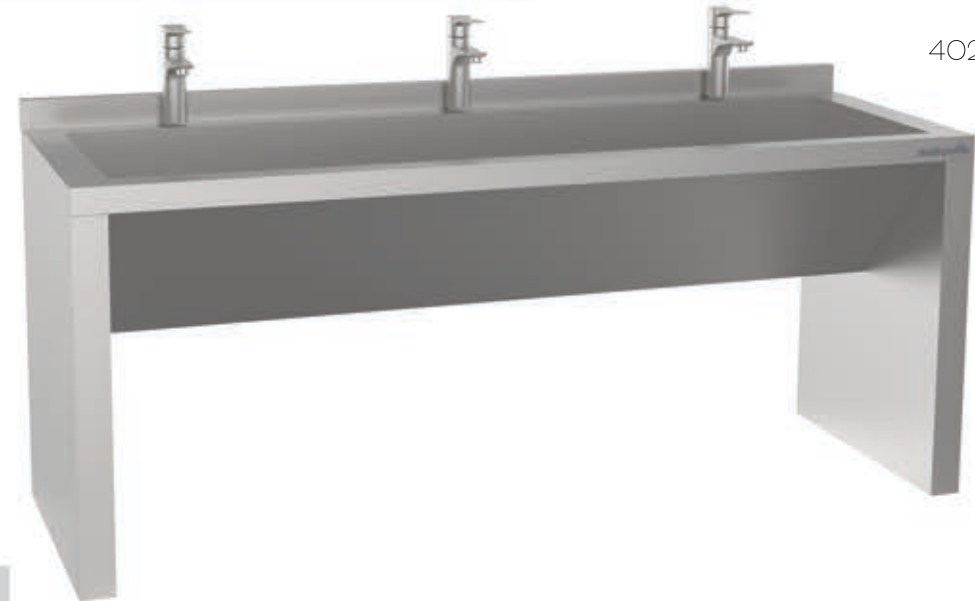

Peçetelik

4022503

Kod	Fiyat
4022503	110 €

Bone Rafı

4022504

Kod	Fiyat
4022504	131 €

Çoklu El Yıkama Eviyesi

4022507