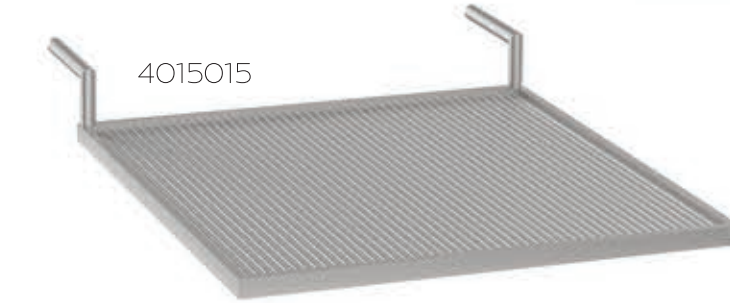

Paslanmaz Çelik Izgara Farkı

4015015

Kod	Ölçü (mm)	Fiyat
4015015	1000	147 €
4015017	1500	211 €
4015018	2000	274 €